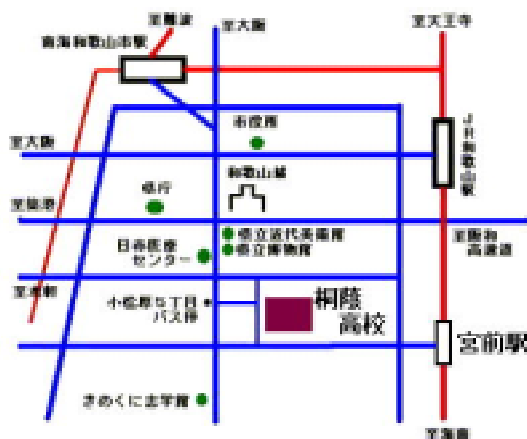

参加申込

参加を希望する人は、各中学校の担当の先生に申し込んでください。中学校の先生から桐蔭高校へまとめて連絡していただきます。

1. <申し込みの例>
2. 「桐蔭高校 学校説明会参加希望 本人と保護者の2名」
   - 「桐蔭高校 学校説明会参加希望 本人のみ1名」
   - 「桐蔭高校 学校説明会参加希望 保護者のみ1名」

第2回学校説明会は、10月23日(土)に予定しています。9月にくわしく案内します。

(なお、第2回学校説明会当日は、本校体育館が改修中のため使用できません。そのため本年度は、第2回学校説明会では授業参観を実施いたしません。ご理解の上、ご了承ください。)

桐蔭高校案内図