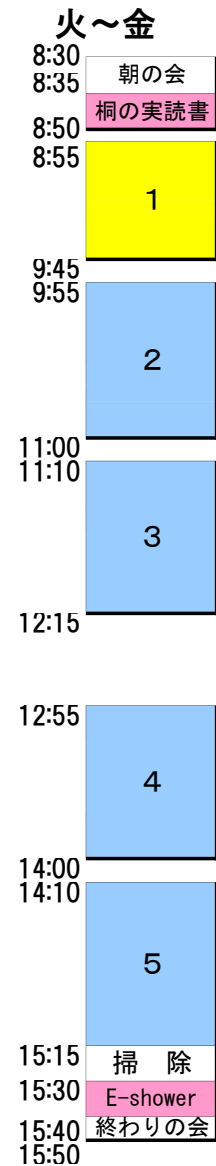

平成30年度まで

平成31年度 桐蔭中学校日課表

月、木	月	火	水	木	金	火、水、金
8:30 8:35 8:40	朝の会 1	朝の会 1	朝の会 1	朝の会 1	朝の会 1	8:30 8:35 8:40
9:30 9:40	2	2	2	2	2	9:30 9:40
10:30 10:40	3	3	3	3	3	10:30 10:40
11:30 11:40	4	4	4	4	4	11:30 11:40
12:30 昼 休 み						
13:10	5	5	5	5	5	13:10
14:00 14:10	6	6	6	6	6	14:00 14:10
15:00 15:10	7	掃除 E-shower 桐の実朝読書 終わりの会	掃除 E-shower 桐の実朝読書 終わりの会	7	掃除 E-shower 桐の実朝読書 終わりの会	15:00 15:10 15:15 15:30
16:00 16:10	終わりの会		終わりの会	終わりの会		15:50 16:00

平成30年度まで

月曜は5分  
早く終わる

火曜、水曜、金曜は  
10分遅く終わる

木曜は20分  
遅く終わる

合計で45分、1日  
平均9分遅く終わる

夏季下校時刻 18:00

冬季下校時刻 17:30