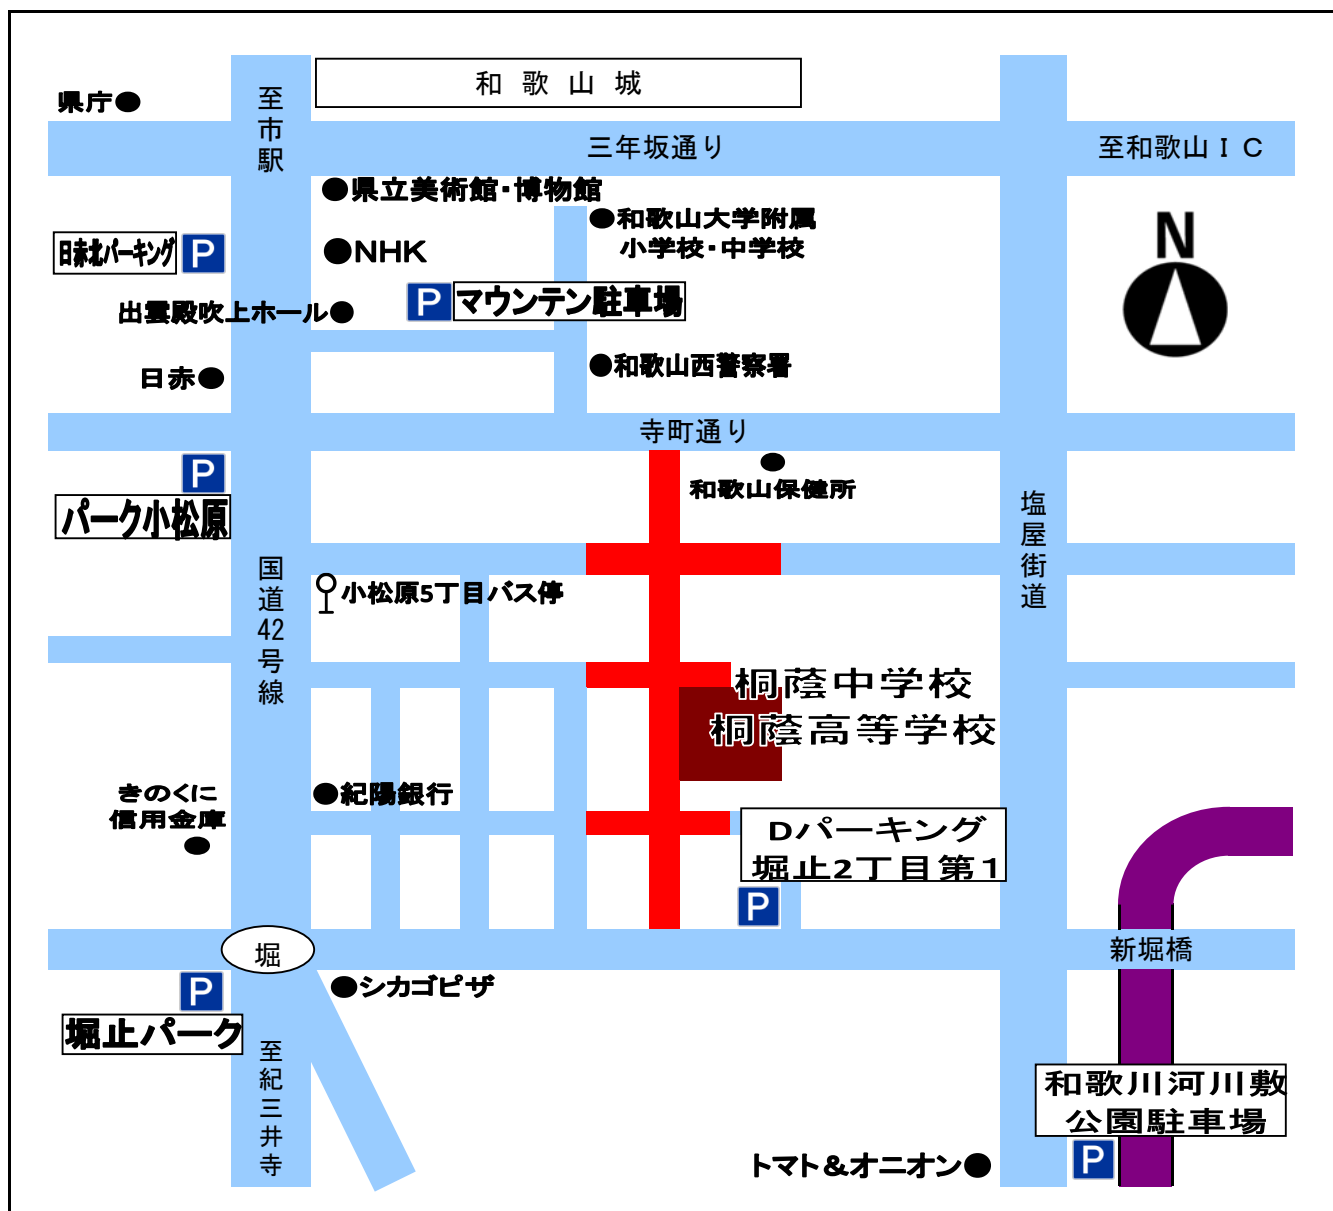

# 和歌山県立桐蔭中学校・桐蔭高等学校付近の 有料駐車場案内図

2022年2月現在

\* 桐蔭中学校周辺道路での駐停車は、近隣にお住まいの方の迷惑となりますので、駐停車はご遠慮下さい。特に赤色の部分での駐停車は非常に危険です。ご協力よろしくお願いいたします。

(地図に示しているパーキングでの、事故、盗難、損傷、その他トラブルについては一切責任を負えませんのでご了承ください)