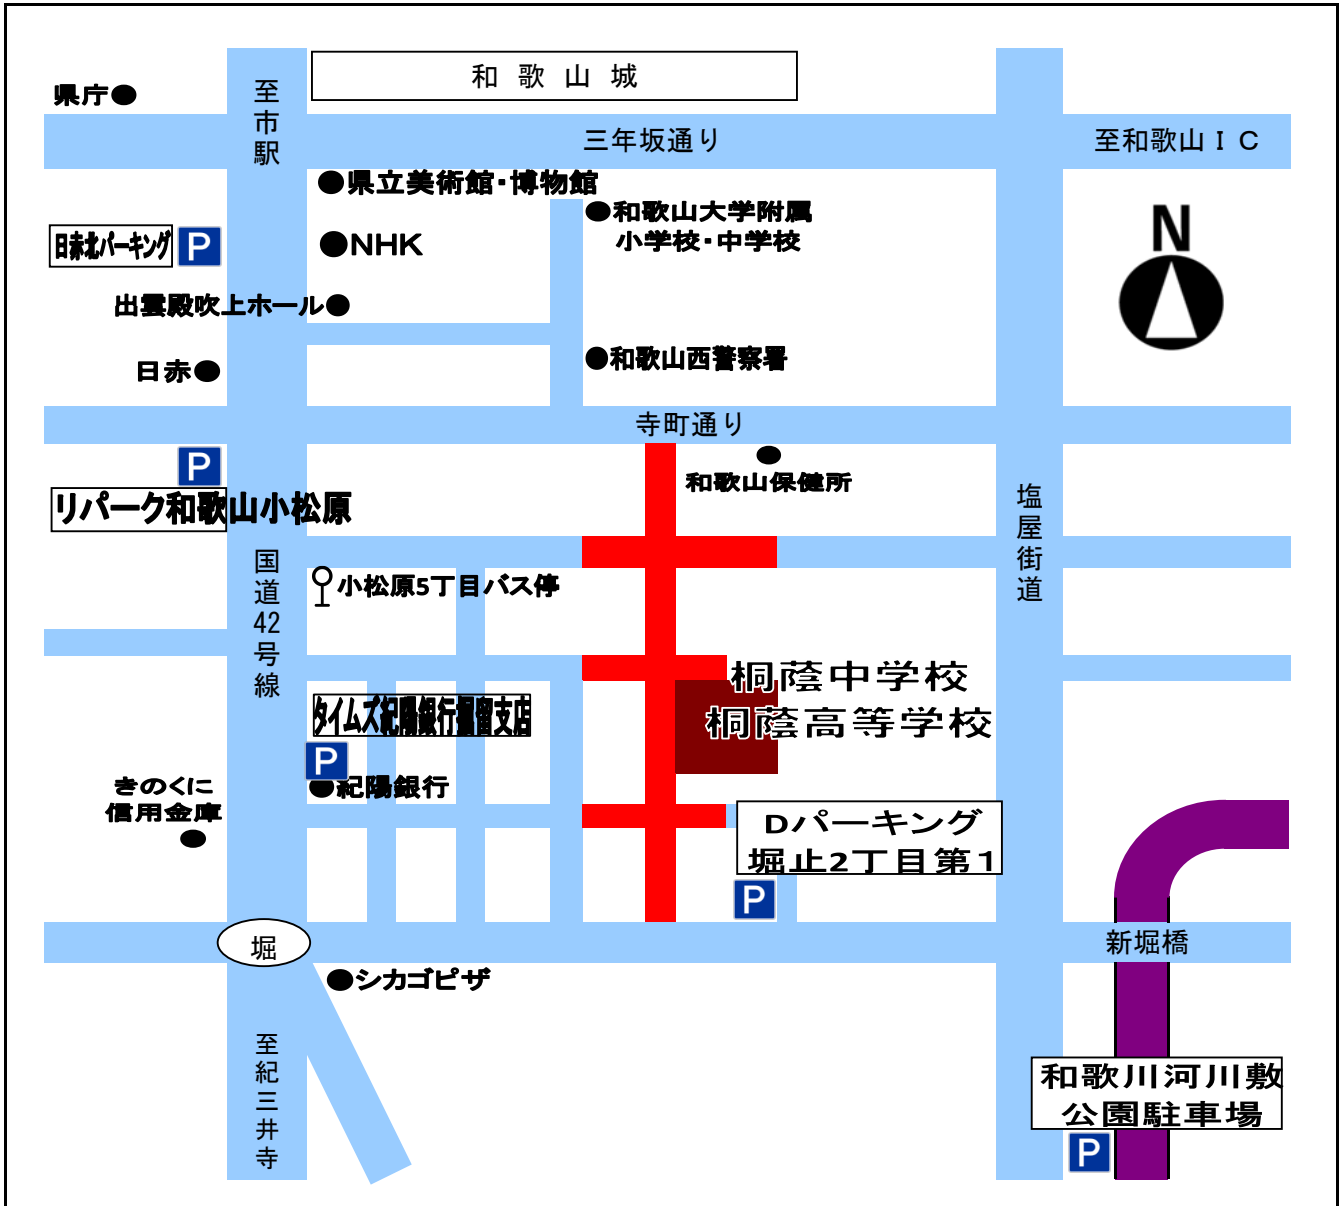

和歌山県立桐蔭中学校・桐蔭高等学校付近の 有料駐車場案内図

2023年10月現在

* 桐蔭中学校周辺道路での駐停車は、近隣にお住まいの方の迷惑となりますので、駐停車はご遠慮下さい。特に赤色の部分での駐停車は非常に危険です。ご協力よろしくお願いいたします。

(地図に示しているパーキングでの、事故、盗難、損傷、その他トラブルについては一切責任を負えませんのでご了承ください)